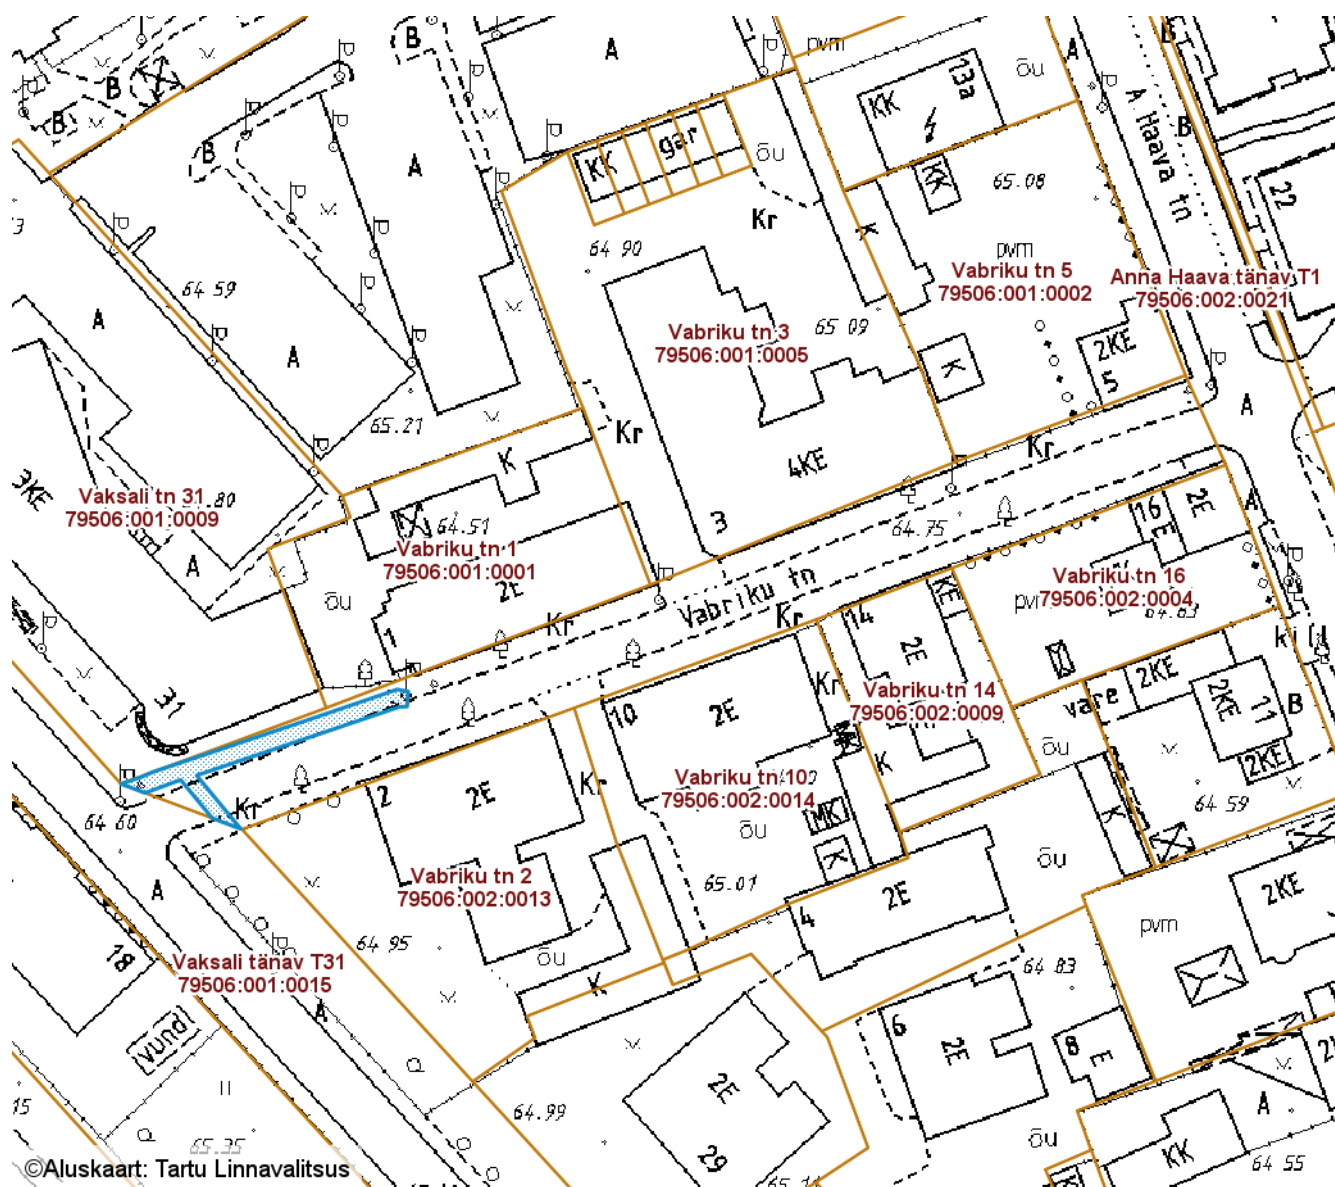

ISIKLIKU KASUTUSÕIGUSEGA KOORMATAVA

ALA SKEEM

Vabriku tänav T1 (79506:001:0014)

M 1 : 1000

— Isikliku kasutusõigusega seatav
maa-ala 102 m²
(0,4 kV maakaabelliin)

Koostas: **Jelena Lindmäe**

Nr	X	Y	Nr	X	Y
1	6473869.05	658113.11	17	6473874.11	658108.93
2	6473867.63	658116.87			
3	6473874.69	658111.04			
4	6473883.75	658137.86			
5	6473883.78	658138.86			
6	6473885.76	658139.01			
7	6473886.04	658137.56			
8	6473882.00	658125.70			
9	6473882.00	658125.70			
10	6473875.17	658105.33			
11	6473874.46	658103.68			
12	6473874.53	658103.61			
13	6473873.58	658101.03			
14	6473873.58	658101.03			
15	6473872.38	658104.23			
16	6473873.28	658106.66			